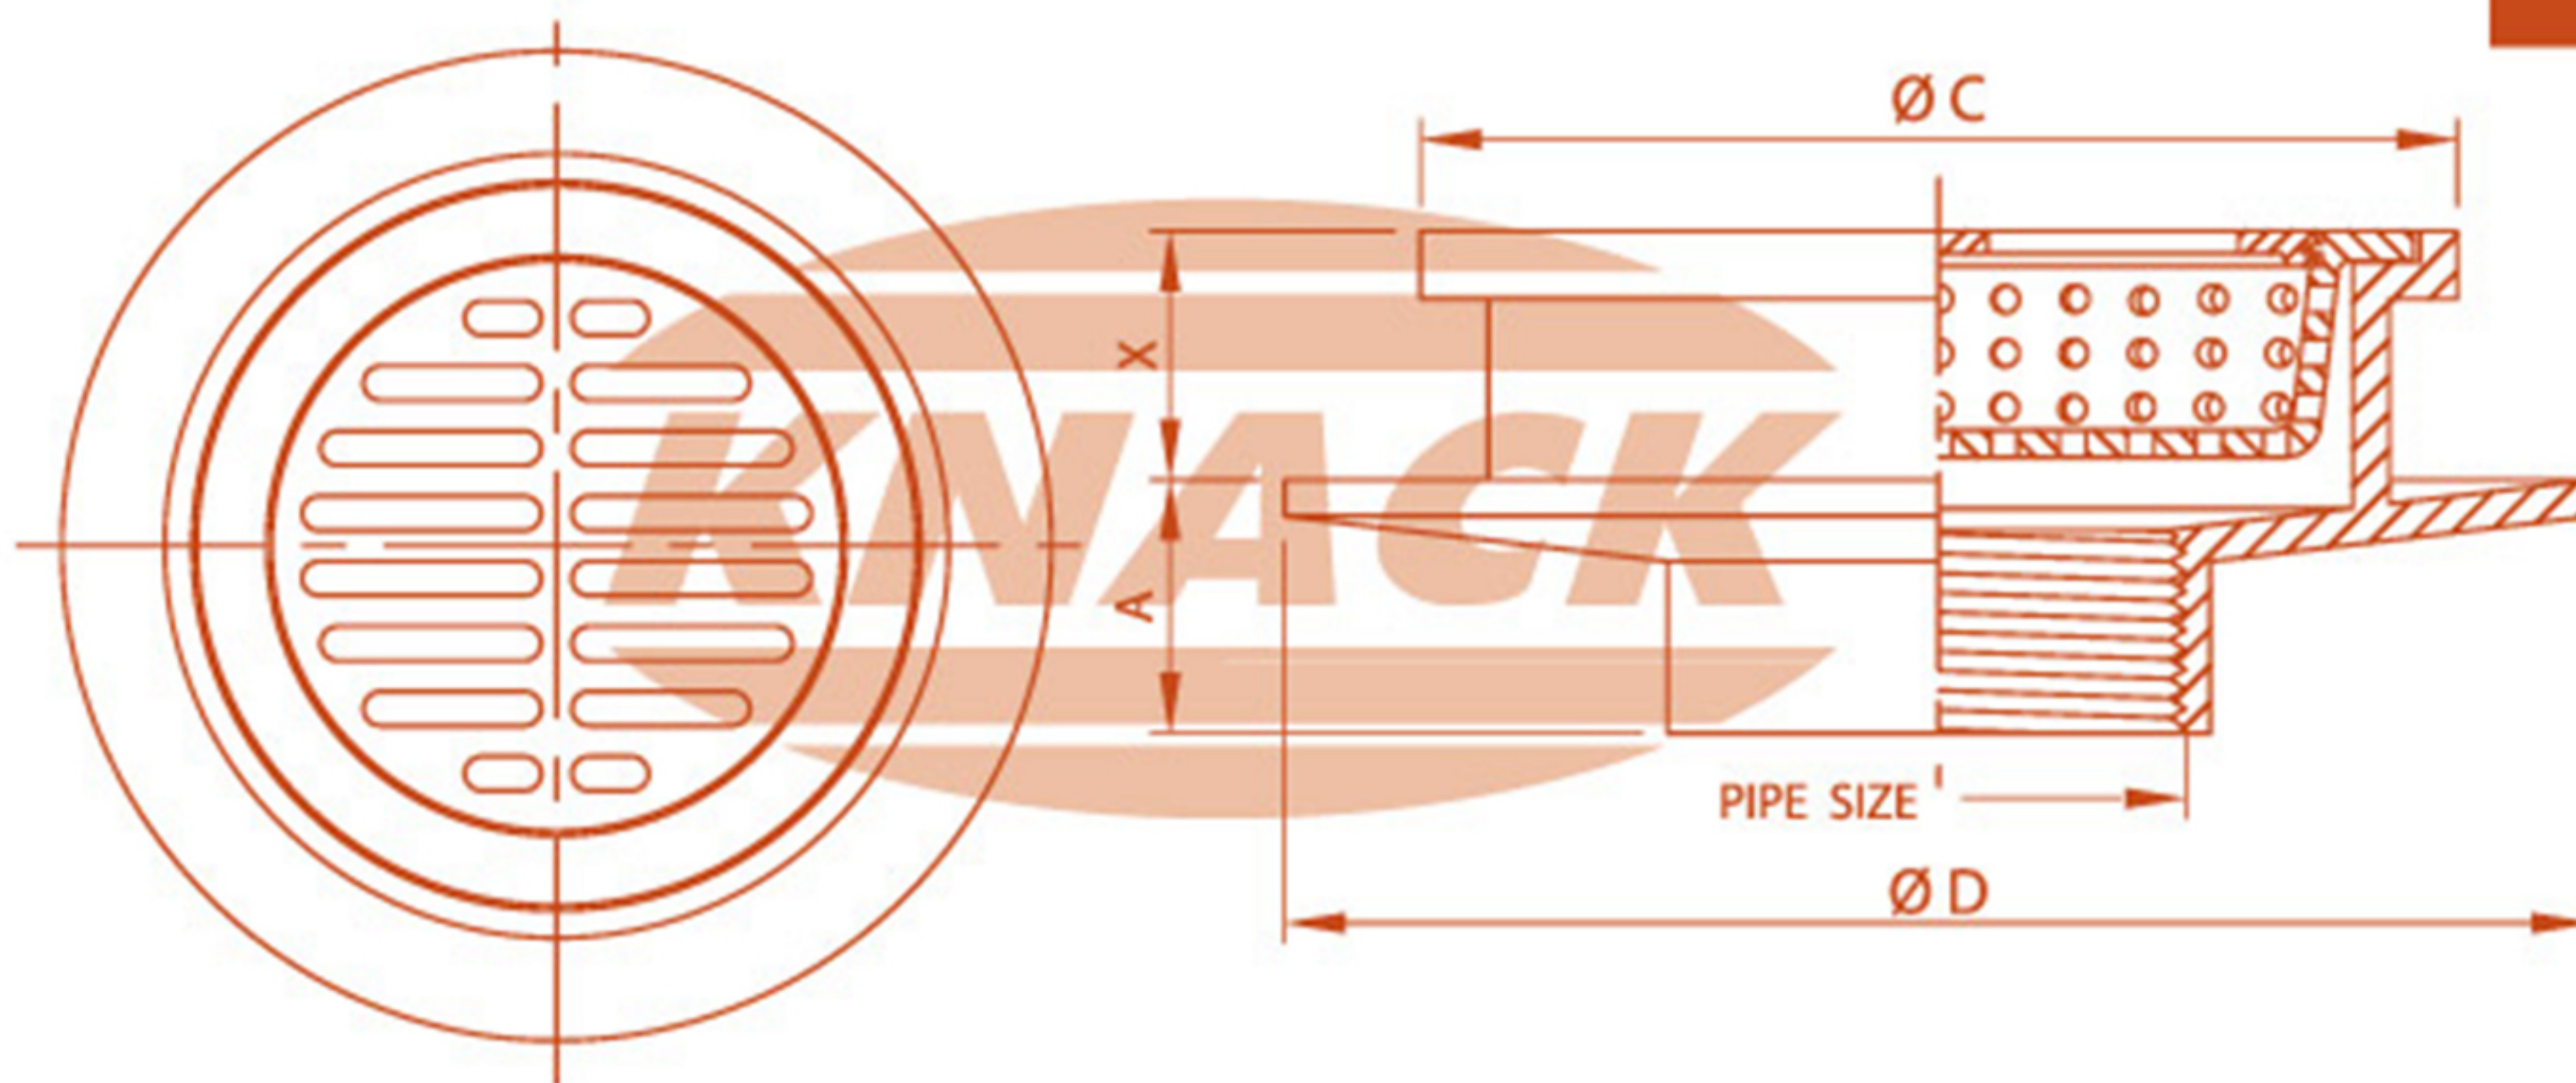

ROOF DRAIN DIMENSION IN MM.

ISO 9001
BUREAU VERITAS
Certification

WIDE FLANGED ROOF DRAIN MODEL : 332

ADJUSTABLE STRAINER

Pipe Size Inch	A	C	D	X	Free Area (mm.²)
2	52	227	315	55	6000
2 1/2	52	227	315	59	6000
3	52	227	315	59	6000
4	52	227	315	59	6000
6	47	231	315	59	6000